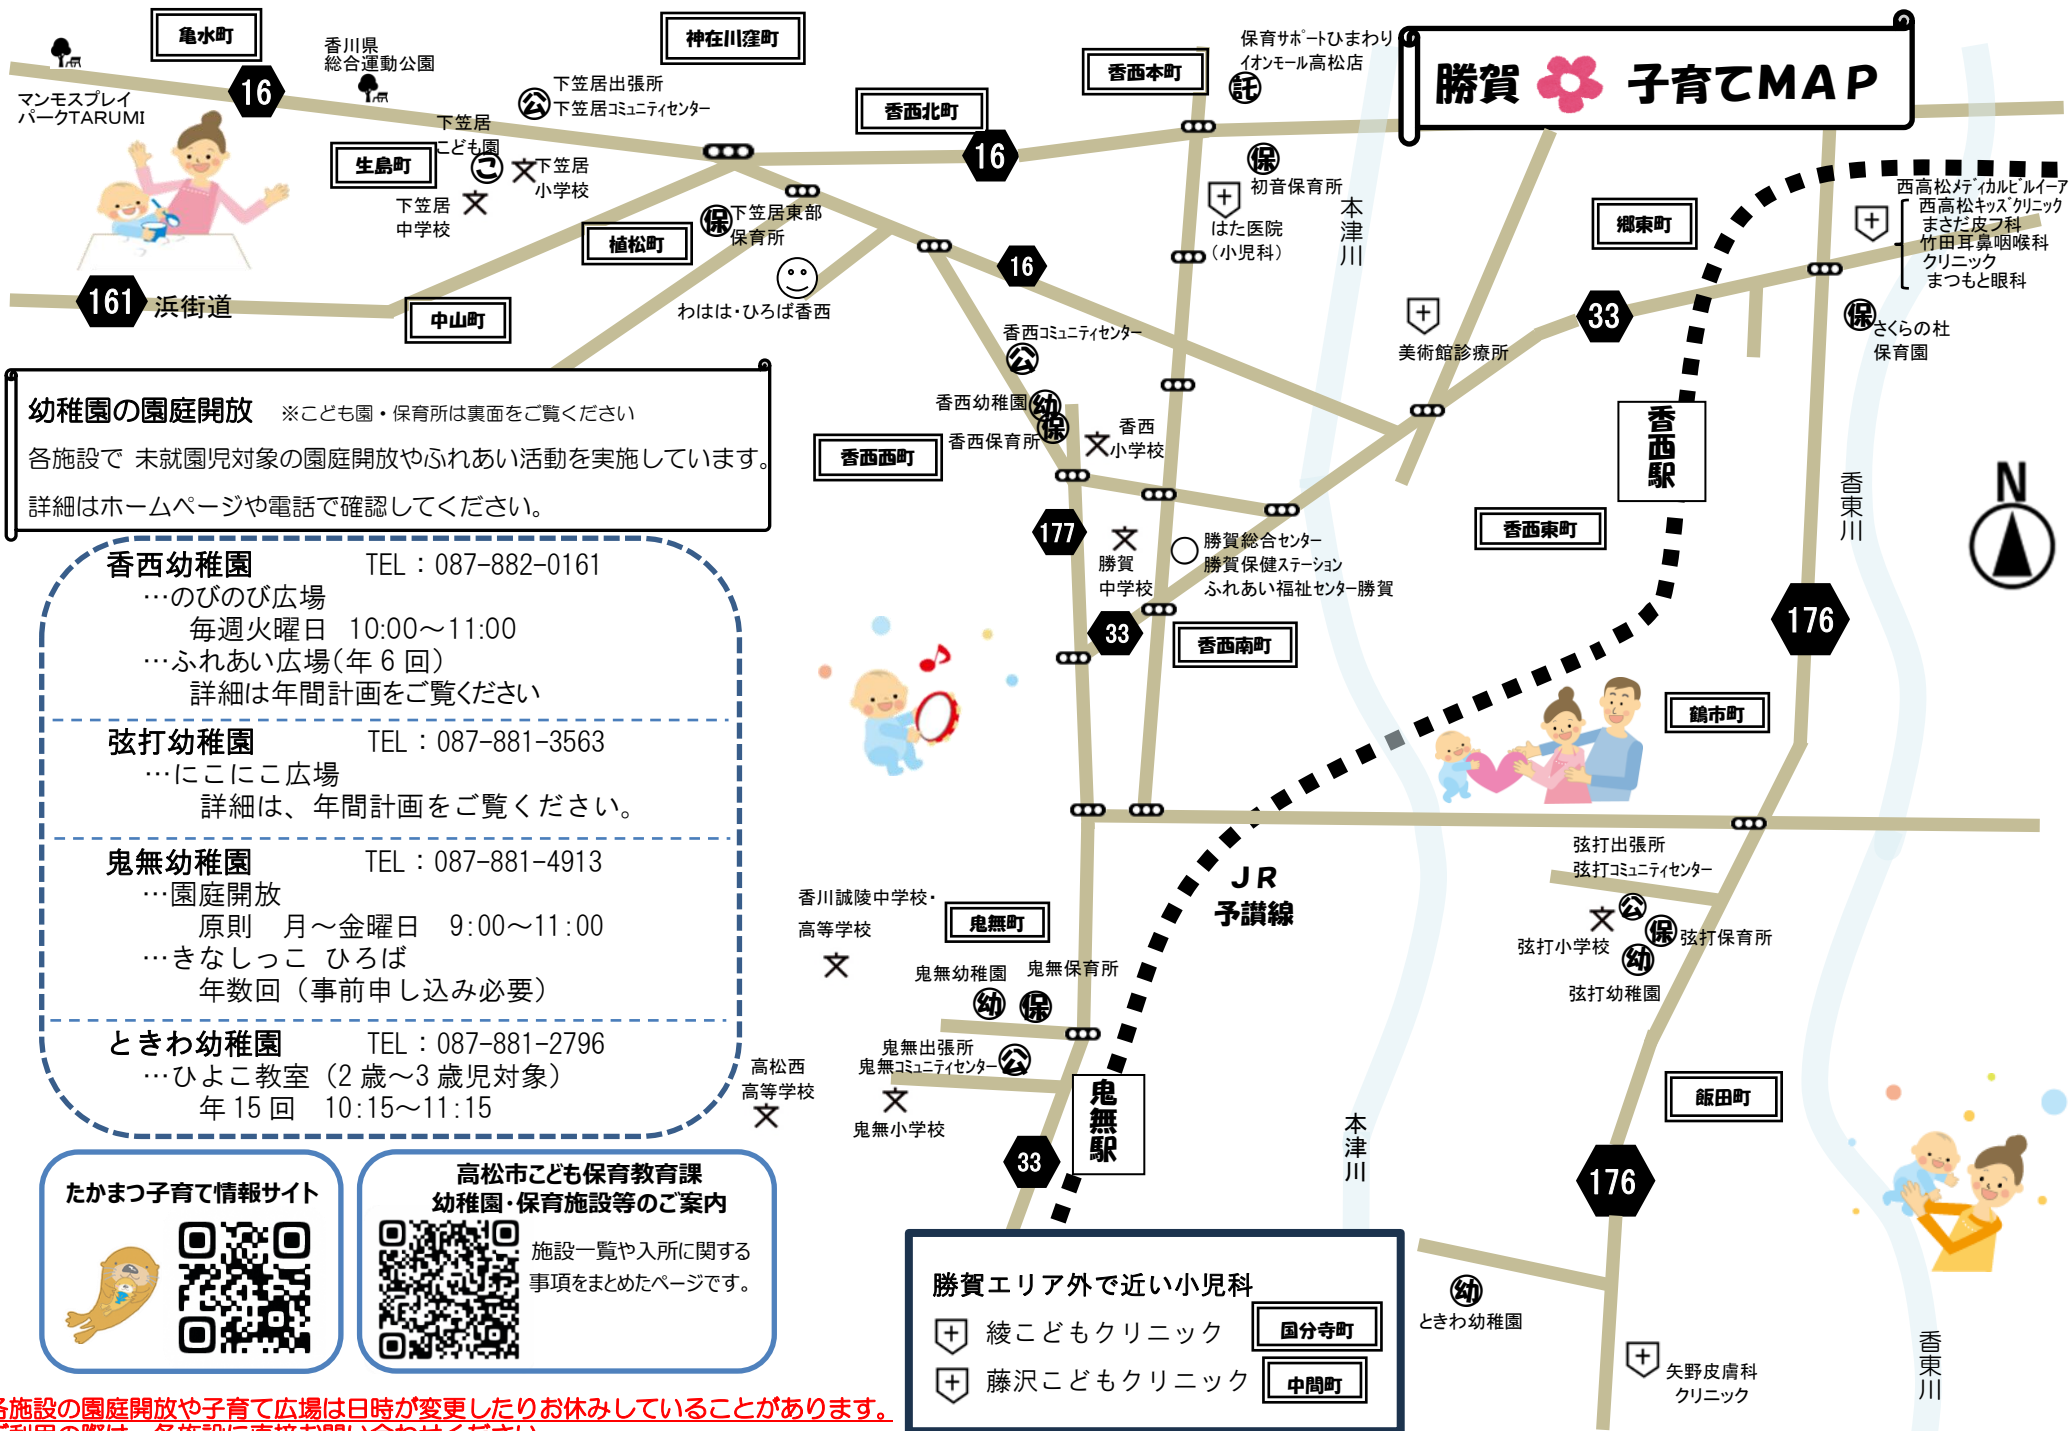

# 勝賀 子育てMAP

**幼稚園の園庭開放** ※こども園・保育所は裏面をご覧ください  
 各施設で 未就園児対象の園庭開放やふれあい活動を実施しています。  
 詳細はホームページや電話で確認してください。

- 香西幼稚園** TEL : 087-882-0161  
 …のびのび広場  
 毎週火曜日 10:00~11:00  
 …ふれあい広場(年6回)  
 詳細は年間計画をご覧ください
- 弦打幼稚園** TEL : 087-881-3563  
 …にこにこ広場  
 詳細は、年間計画をご覧ください。
- 鬼無幼稚園** TEL : 087-881-4913  
 …園庭開放  
 原則 月~金曜日 9:00~11:00  
 …きなっしょ ひろば  
 年数回 (事前申し込み必要)
- ときわ幼稚園** TEL : 087-881-2796  
 …ひよこ教室 (2歳~3歳児対象)  
 年15回 10:15~11:15

たかまつ子育て情報サイト

高松市こども保育教育課  
 幼稚園・保育施設等のご案内

施設一覧や入所に関する  
 事項をまとめたページです。

**勝賀エリア外で近い小児科**

- 綾こどもクリニック **国分寺町**
- 藤沢こどもクリニック **中間町**

※各施設の園庭開放や子育て広場は日時が変更したりお休みしていることがあります。  
 ご利用の際は、各施設に直接お問い合わせください。